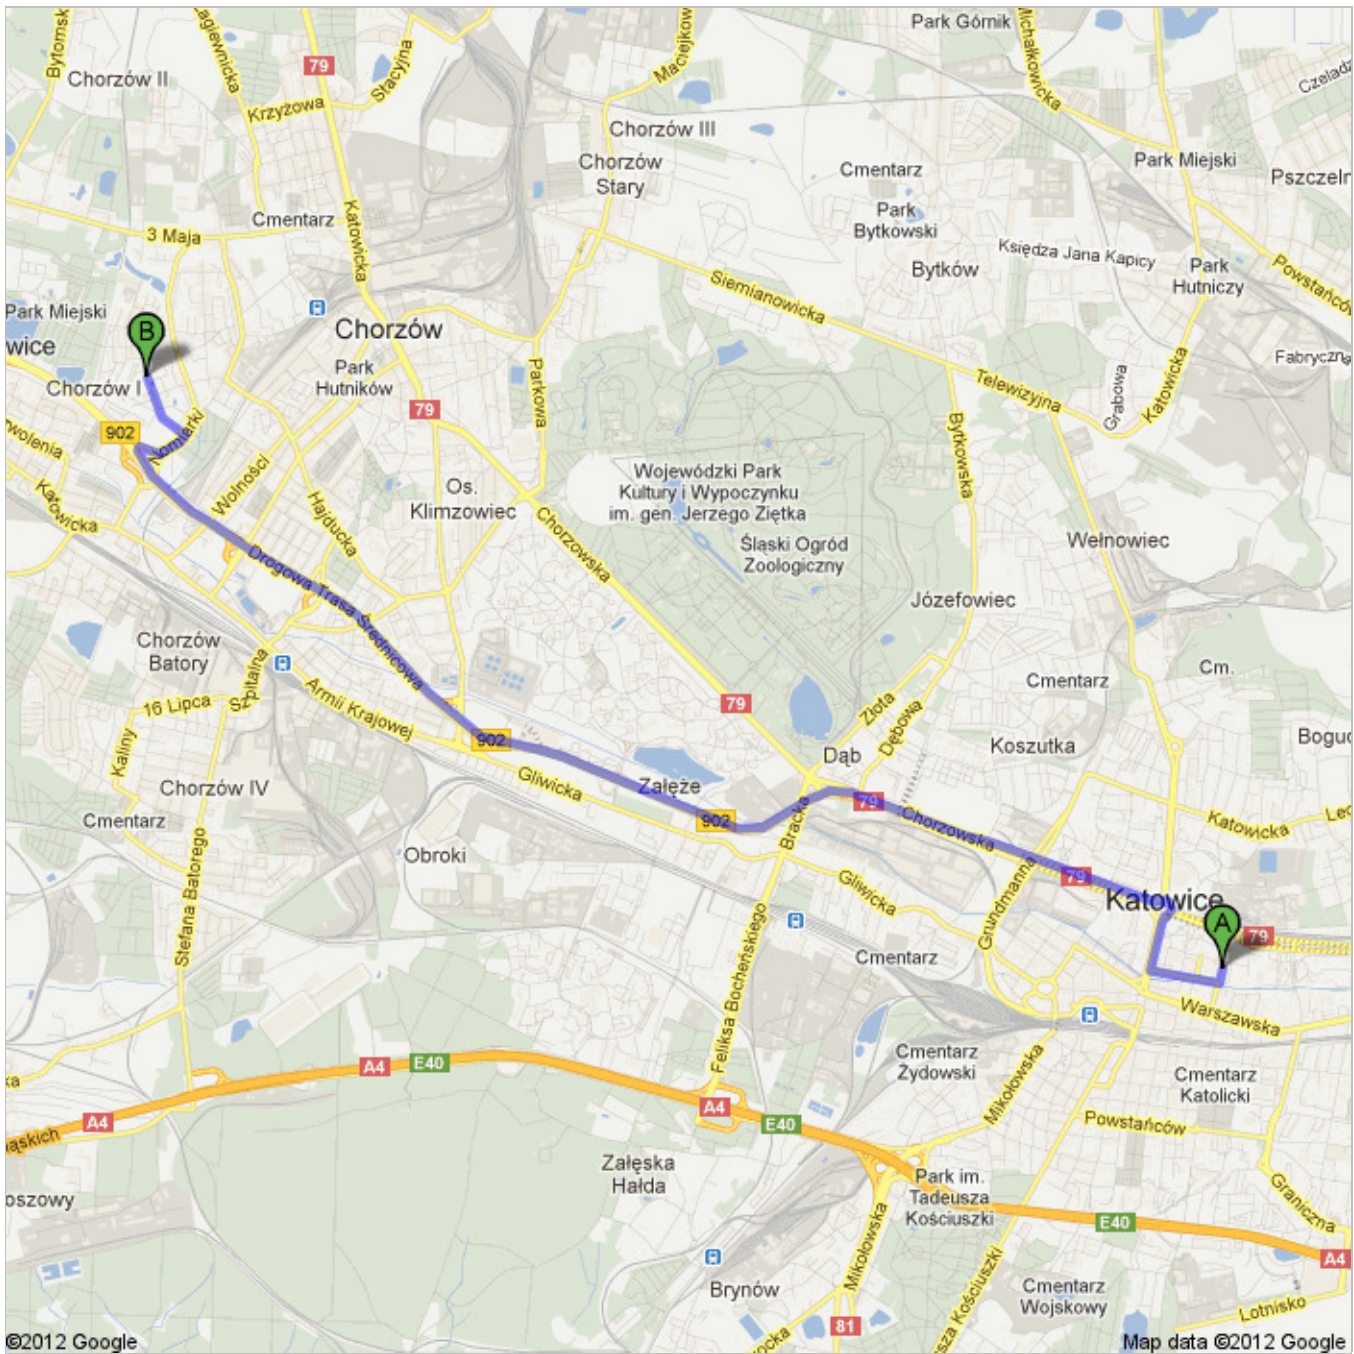

Wskazówki dotyczące dojazdu do Śląskie Międzyuczelniane Centrum Edukacji i Badań Interdyscyplinarnych, 75 Pułku Piechoty 1, 41-500 Chorzów
9,4 km – około 12 min

Bankowa 14, Katowice

1. Kieruj się **Bankowa** na **południe** w stronę **Stanisława Moniuszki**

jedź 95 m
ogółem 95 m

2. Skręć w pierwszą w prawo w kierunku **Stanisława Moniuszki**
1 min — informacje

jedź 450 m
ogółem 550 m

3. Skręć w trzecią w prawo w kierunku **Aleja Wojciecha Korfa**

jedź 350 m
ogółem 900 m

4. Na **rondo Generała Jerzego Ziętka** trzeci zjazd w **Chorzowska**
2 min — informacje

jedź 1,3 km
ogółem 2,2 km

6. Kontynuuj wzdłuż trasa Nikodema i Józefa Renców
2 min — informacje

jedź 2,5 km
ogółem 5,8 km

7. Kontynuuj wzdłuż Drogowa Trasa Średnicowa
2 min — informacje

jedź 2,6 km
ogółem 8,5 km

↗ 8. Zjedź

jedź 130 m
ogółem 8,6 km

↘ 9. Skręć łagodnie w prawo w kierunku Nomiarki

jedź 140 m
ogółem 8,7 km

11. Skręć w pierwszą w lewo
Miejsce docelowe będzie po prawej stronie
2 min — informacje