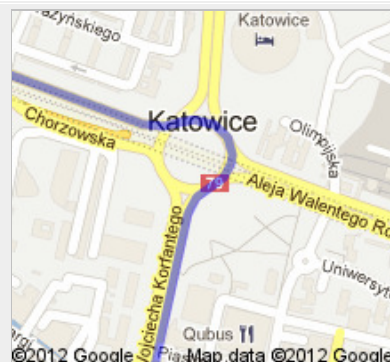

Wskazówki dotyczące dojazdu do Śląskie Międzyuczelniane Centrum Edukacji i Badań Interdyscyplinarnych, 75 Pułku Piechoty 1, 41-500 Chorzów
9,4 km – około 12 min

Bankowa 14, Katowice

1. Kieruj się **Bankowa** na **południe** w stronę **Stanisława Moniuszki**

jedź 95 m
ogółem 95 m

2. Skręć w pierwszą w prawo w kierunku **Stanisława Moniuszki**
1 min — informacje

jedź 450 m
ogółem 550 m

3. Skręć w trzecią w prawo w kierunku **Aleja Wojciecha Korfa**

jedź 350 m
ogółem 900 m

4. Na **rondo Generała Jerzego Ziętka** trzeci zjazd w **Chorzowska**
2 min — informacje

jedź 1,3 km
ogółem 2,2 km

6. Kontynuuj wzdłuż trasa Nikodema i Józefa Renców
2 min — informacje

jedź 2,5 km
ogółem 5,8 km