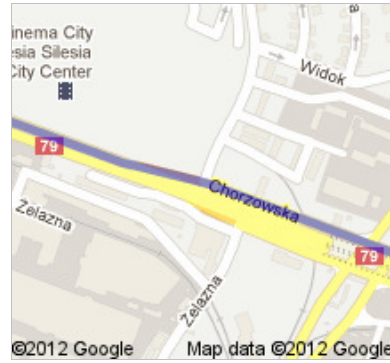

Wskazówki dotyczące dojazdu do Śląskie Międzyuczelniane Centrum Edukacji i Badań Interdyscyplinarnych, 75 Pułku Piechoty 1, 41-500 Chorzów
9,4 km – około 12 min

Bankowa 14, Katowice

1. Kieruj się **Bankowa** na **południe** w stronę **Stanisława Moniuszki**

jedź 95 m
ogółem 95 m

2. Skręć w pierwszą w prawo w kierunku **Stanisława Moniuszki**
1 min — informacje

jedź 450 m
ogółem 550 m

3. Skręć w trzecią w prawo w kierunku **Aleja Wojciecha Korfa**

jedź 350 m
ogółem 900 m

4. Na **rondo Generała Jerzego Ziętka** trzeci zjazd w **Chorzowska**
2 min — informacje

jedź 1,3 km
ogółem 2,2 km

6. Kontynuuj wzdłuż trasa Nikodema i Józefa Renców
2 min — informacje

jedź 2,5 km
ogółem 5,8 km

jedź 450 m
ogółem 9,4 km

Śląskie Międzyuczelniane Centrum Edukacji i Badań
Interdyscyplinarnych, 75 Pułku Piechoty 1, 41-500
Chorzów

Te wskazówki dojazdu służą tylko do planowania podróży. Faktyczna trasa dojazdu może się różnić w wyniku robót drogowych, korków, pogody lub innych zdarzeń i należy wziąć te czynniki pod uwagę przy planowaniu podróży. Należy przestrzegać wszystkich znaków i zawiadomień dotyczących ustalonej trasy.