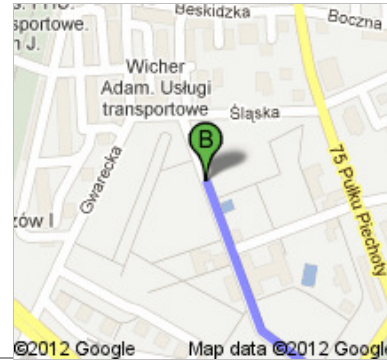

Wskazówki dotyczące dojazdu do Śląskie Międzyuczelniane Centrum Edukacji i Badań Interdyscyplinarnych, 75 Pułku Piechoty 1, 41-500 Chorzów
9,4 km – około 12 min

Bankowa 14, Katowice

1. Kieruj się **Bankowa** na **południe** w stronę **Stanisława Moniuszki**

4. Na **rondo Generała Jerzego Ziętka** trzeci zjazd w **Chorzowska**
2 min — informacje

jedź 1,3 km
ogółem 2,2 km

6. Kontynuuj wzdłuż trasa Nikodema i Józefa Renców
2 min — informacje

jedź 2,5 km
ogółem 5,8 km

7. Kontynuuj wzdłuż Drogowa Trasa Średnicowa
2 min — informacje

jedź 2,6 km
ogółem 8,5 km

↗ 8. Zjedź

jedź 130 m
ogółem 8,6 km

↘ 9. Skręć łagodnie w prawo w kierunku Nomiarki

jedź 140 m
ogółem 8,7 km

11. Skręć w pierwszą w lewo
Miejsce docelowe będzie po prawej stronie
2 min — informacje

jedź 450 m
ogółem 9,4 km

Śląskie Międzyuczelniane Centrum Edukacji i Badań
Interdyscyplinarnych, 75 Pułku Piechoty 1, 41-500
Chorzów

Te wskazówki dojazdu służą tylko do planowania podróży. Faktyczna trasa dojazdu może się różnić w wyniku robót drogowych, korków, pogody lub innych zdarzeń i należy wziąć te czynniki pod uwagę przy planowaniu podróży. Należy przestrzegać wszystkich znaków i zawiadomień dotyczących ustalonej trasy.