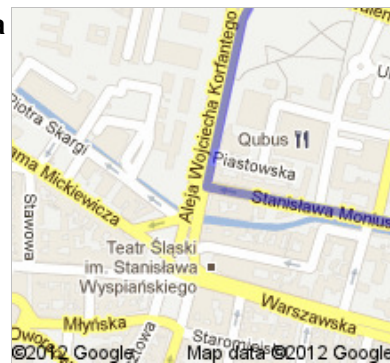

Wskazówki dotyczące dojazdu do Śląskie Międzyuczelniane Centrum Edukacji i Badań Interdyscyplinarnych, 75 Pułku Piechoty 1, 41-500 Chorzów
9,4 km – około 12 min

Bankowa 14, Katowice

1. Kieruj się **Bankowa** na **południe** w stronę **Stanisława Moniuszki**

jedź 95 m
ogółem 95 m

2. Skręć w pierwszą w prawo w kierunku **Stanisława Moniuszki**
1 min — informacje

jedź 450 m
ogółem 550 m

3. Skręć w trzecią w prawo w kierunku **Aleja Wojciecha Korfa**

jedź 350 m
ogółem 900 m

4. Na **rondo Generała Jerzego Ziętka** trzeci zjazd w **Chorzowska**
2 min — informacje

jedź 1,3 km
ogółem 2,2 km

6. Kontynuuj wzdłuż trasa Nikodema i Józefa Renców
2 min — informacje

jedź 2,5 km
ogółem 5,8 km

jedź 450 m
ogółem 9,4 km

Śląskie Międzyuczelniane Centrum Edukacji i Badań
Interdyscyplinarnych, 75 Pułku Piechoty 1, 41-500
Chorzów

Te wskazówki dojazdu służą tylko do planowania podróży. Faktyczna trasa dojazdu może się różnić w wyniku robót drogowych, korków, pogody lub innych zdarzeń i należy wziąć te czynniki pod uwagę przy planowaniu podróży. Należy przestrzegać wszystkich znaków i zawiadomień dotyczących ustalonej trasy.