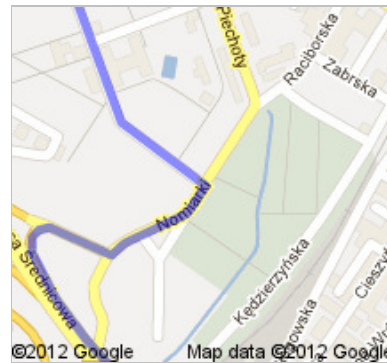

Wskazówki dotyczące dojazdu do Śląskie Międzyuczelniane Centrum Edukacji i Badań Interdyscyplinarnych, 75 Pułku Piechoty 1, 41-500 Chorzów
9,4 km – około 12 min

Bankowa 14, Katowice

1. Kieruj się **Bankowa** na **południe** w stronę **Stanisława Moniuszki**

4. Na **rondo Generała Jerzego Ziętka** trzeci zjazd w **Chorzowska**
2 min — informacje

jedź 1,3 km
ogółem 2,2 km

6. Kontynuuj wzdłuż trasa Nikodema i Józefa Renców
2 min — informacje

jedź 2,5 km
ogółem 5,8 km

7. Kontynuuj wzdłuż Drogowa Trasa Średnicowa
2 min — informacje

jedź 2,6 km
ogółem 8,5 km

↗ 8. Zjedź

jedź 130 m
ogółem 8,6 km

↘ 9. Skręć łagodnie w prawo w kierunku Nomiarki

jedź 140 m
ogółem 8,7 km

11. Skręć w pierwszą w lewo
Miejsce docelowe będzie po prawej stronie
2 min — informacje

jedź 450 m
ogółem 9,4 km

Śląskie Międzyuczelniane Centrum Edukacji i Badań
Interdyscyplinarnych, 75 Pułku Piechoty 1, 41-500
Chorzów

Te wskazówki dojazdu służą tylko do planowania podróży. Faktyczna trasa dojazdu może się różnić w wyniku robót drogowych, korków, pogody lub innych zdarzeń i należy wziąć te czynniki pod uwagę przy planowaniu podróży. Należy przestrzegać wszystkich znaków i zawiadomień dotyczących ustalonej trasy.