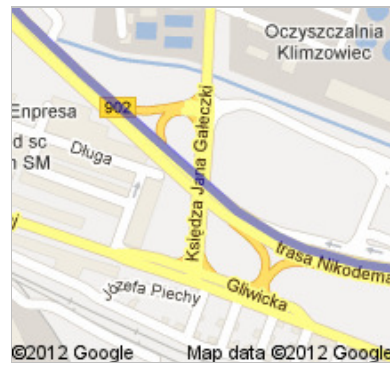

7. Kontynuuj wzdłuż Drogowa Trasa Średnicowa
2 min — informacje

jedź 2,6 km
ogółem 8,5 km