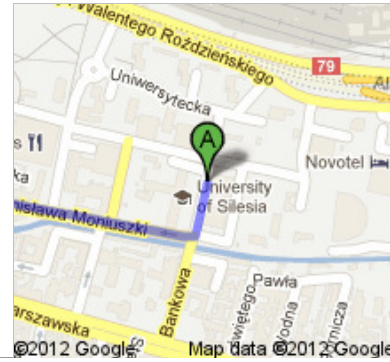

Wskazówki dotyczące dojazdu do Śląskie Międzyuczelniane Centrum Edukacji i Badań Interdyscyplinarnych, 75 Pułku Piechoty 1, 41-500 Chorzów
9,4 km – około 12 min

Bankowa 14, Katowice

1. Kieruj się **Bankowa** na **południe** w stronę **Stanisława Moniuszki**

jedź 95 m
ogółem 95 m

2. Skręć w pierwszą w prawo w kierunku **Stanisława Moniuszki**
1 min — informacje

jedź 450 m
ogółem 550 m

3. Skręć w trzecią w prawo w kierunku **Aleja Wojciecha Korfa**

jedź 350 m
ogółem 900 m

4. Na **rondo Generała Jerzego Ziętka** trzeci zjazd w **Chorzowska**
2 min — informacje

jedź 1,3 km
ogółem 2,2 km

6. Kontynuuj wzdłuż trasa Nikodema i Józefa Renców
2 min — informacje

jedź 2,5 km
ogółem 5,8 km

jedź 450 m
ogółem 9,4 km

Śląskie Międzyuczelniane Centrum Edukacji i Badań
Interdyscyplinarnych, 75 Pułku Piechoty 1, 41-500
Chorzów

Te wskazówki dojazdu służą tylko do planowania podróży. Faktyczna trasa dojazdu może się różnić w wyniku robót drogowych, korków, pogody lub innych zdarzeń i należy wziąć te czynniki pod uwagę przy planowaniu podróży. Należy przestrzegać wszystkich znaków i zawiadomień dotyczących ustalonej trasy.