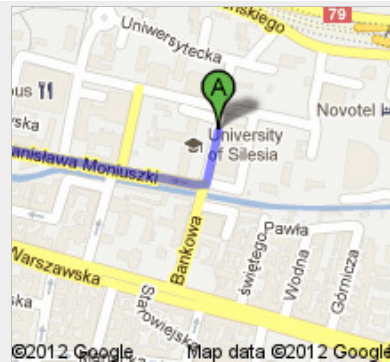

Wskazówki dotyczące dojazdu do Śląskie Międzyuczelniane Centrum Edukacji i Badań Interdyscyplinarnych, 75 Pułku Piechoty 1, 41-500 Chorzów
9,4 km – około 12 min

Bankowa 14, Katowice

1. Kieruj się **Bankowa** na **południe** w stronę **Stanisława Moniuszki**

jedź 95 m
ogółem 95 m

2. Skręć w pierwszą w prawo w kierunku **Stanisława Moniuszki**
1 min — informacje

jedź 450 m
ogółem 550 m

3. Skręć w trzecią w prawo w kierunku **Aleja Wojciecha Korfa**

jedź 350 m
ogółem 900 m

4. Na **rondo Generała Jerzego Ziętka** trzeci zjazd w **Chorzowska**
2 min — informacje

jedź 1,3 km
ogółem 2,2 km

6. Kontynuuj wzdłuż trasa Nikodema i Józefa Renców
2 min — informacje

jedź 2,5 km
ogółem 5,8 km

jedź 450 m
ogółem 9,4 km

Śląskie Międzyuczelniane Centrum Edukacji i Badań
Interdyscyplinarnych, 75 Pułku Piechoty 1, 41-500
Chorzów

Te wskazówki dojazdu służą tylko do planowania podróży. Faktyczna trasa dojazdu może się różnić w wyniku robót drogowych, korków, pogody lub innych zdarzeń i należy wziąć te czynniki pod uwagę przy planowaniu podróży. Należy przestrzegać wszystkich znaków i zawiadomień dotyczących ustalonej trasy.