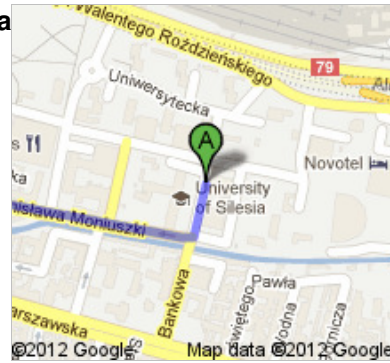

Wskazówki dotyczące dojazdu do Śląskie Międzyuczelniane Centrum Edukacji i Badań Interdyscyplinarnych, 75 Pułku Piechoty 1, 41-500 Chorzów
9,4 km – około 12 min

Bankowa 14, Katowice

1. Kieruj się **Bankowa** na **południe** w stronę **Stanisława Moniuszki**

jedź 95 m
ogółem 95 m

2. Skręć w pierwszą w prawo w kierunku **Stanisława Moniuszki**
1 min — informacje

jedź 450 m
ogółem 550 m

3. Skręć w trzecią w prawo w kierunku **Aleja Wojciecha Korfa**

jedź 350 m
ogółem 900 m

4. Na **rondo Generała Jerzego Ziętka** trzeci zjazd w **Chorzowska**
2 min — informacje

jedź 1,3 km
ogółem 2,2 km

6. Kontynuuj wzdłuż trasa Nikodema i Józefa Renców
2 min — informacje

jedź 2,5 km
ogółem 5,8 km

jedź 450 m
ogółem 9,4 km

Śląskie Międzyuczelniane Centrum Edukacji i Badań
Interdyscyplinarnych, 75 Pułku Piechoty 1, 41-500
Chorzów

Te wskazówki dojazdu służą tylko do planowania podróży. Faktyczna trasa dojazdu może się różnić w wyniku robót drogowych, korków, pogody lub innych zdarzeń i należy wziąć te czynniki pod uwagę przy planowaniu podróży. Należy przestrzegać wszystkich znaków i zawiadomień dotyczących ustalonej trasy.